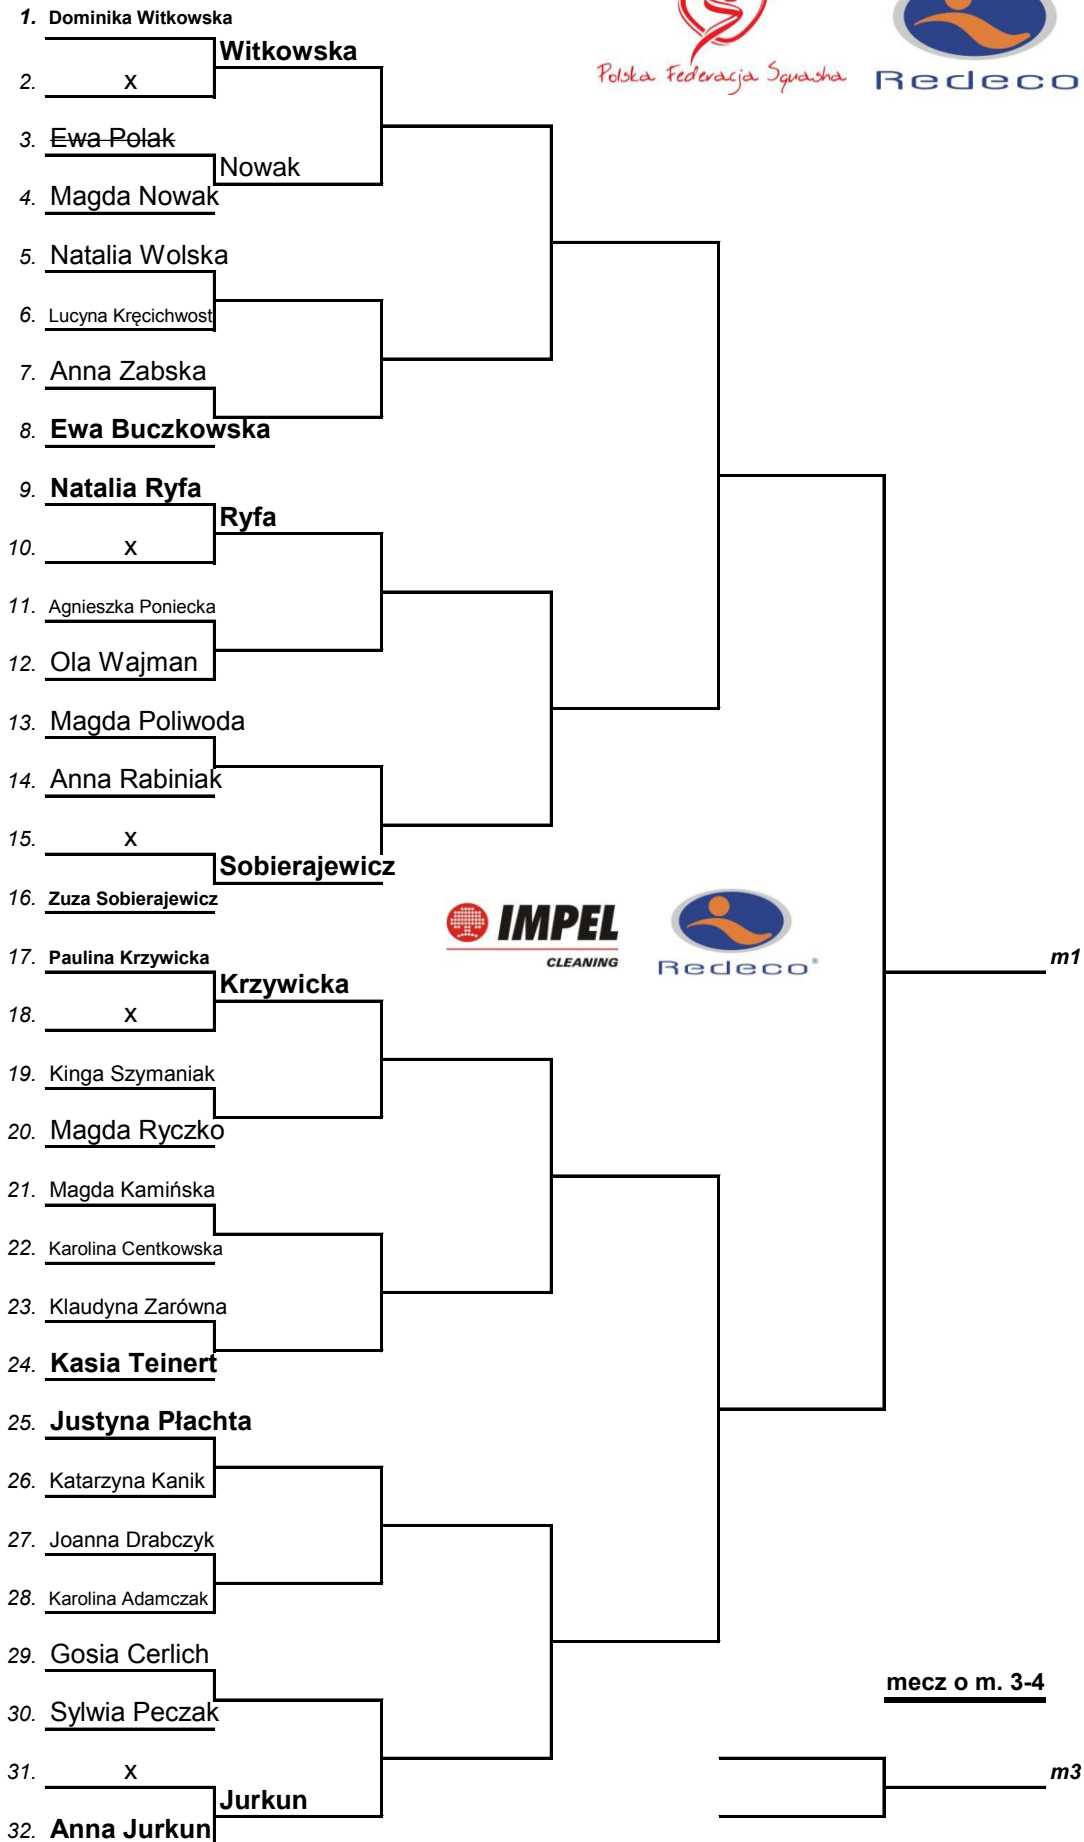

# PFS A REDECO OPEN 2012 - turniej główny kobiet

Sponsorzy:

patroni medialni: